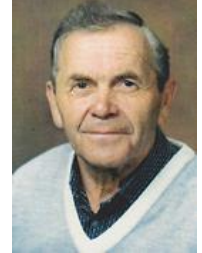

**Georg
Altendorfer**
aus Klafferstraß
*09.08.1924
+13.11.2013

Dezember
2013